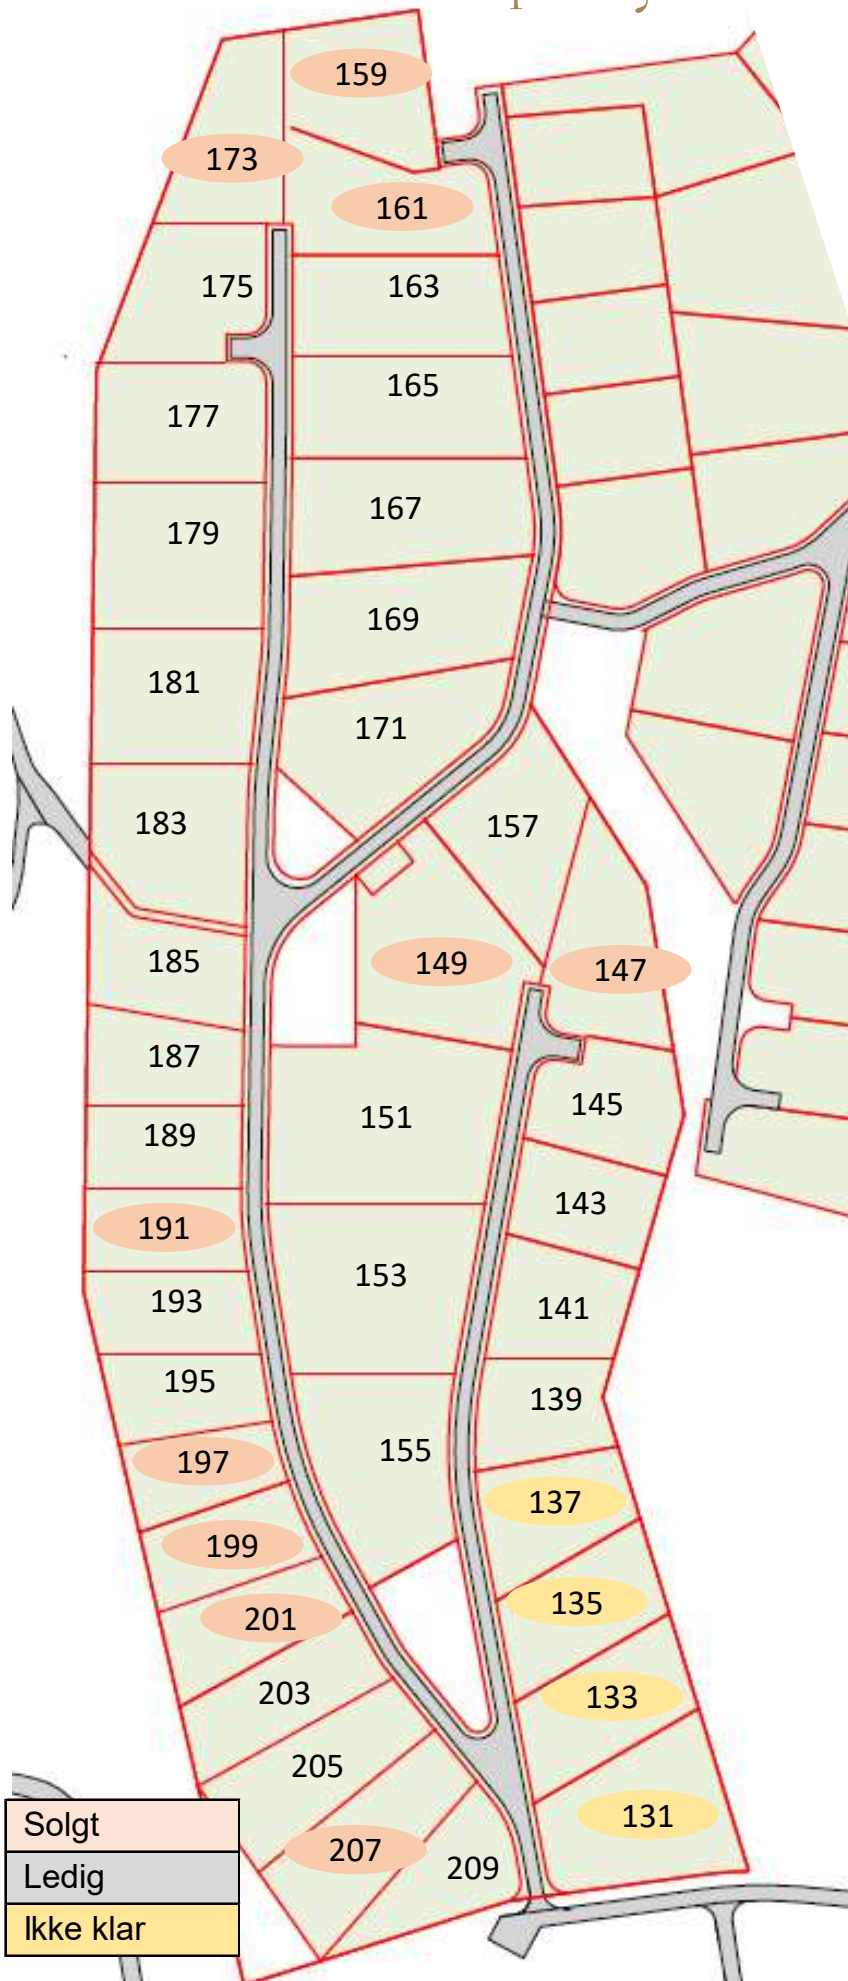

Mjøsli hytter og naturpark

Marie Westbys veg

Hus nr	406/ bnr	Areal	Maks BRA	Pris
131	174	1 280	190	1 250 000
133	173	926	190	1 250 000
135	172	865	190	1 200 000
137	171	817	190	1 200 000
139	170	693	130	1 775 000
141	169	748	130	1 800 000
143	168	717	130	1 750 000
145	167	752	130	1 650 000
147	142	1 043	130	Solgt
149	164	1 417	190	Solgt
151	135	1 349	190	Solgt
153	165	1 702	190	2 000 000
155	166	1 960	190	1 850 000
157	163	1 060	190	1 600 000
159	156	943	190	Solgt
161	157	1 017	190	Solgt
163	158	1 120	190	Gi bud
165	159	1 193	190	Gi bud
167	160	1 342	190	2 950 000
169	161	1 349	190	2 950 000
171	162	1 281	190	2 950 000
173	136	921	130	Solgt
175	155	940	130	1 900 000
177	154	1 043	130	1 800 000
179	153	1 281	130	1 750 000
181	152	1 169	130	1 700 000
183	141	1 155	130	1 650 000
185	140	819	130	1 500 000
187	139	711	130	1 425 000
189	138	668	130	1 400 000
191	137	681	130	Solgt
193	151	709	130	1 400 000
195	150	658	130	1 425 000
197	149	607	130	1 425 000
199	148	698	130	1 400 000
201	147	747	130	1 400 000
203	146	844	130	1 050 000
205	145	990	130	1 100 000
207	144	1 032	130	Solgt
209	143	724	130	1 250 000